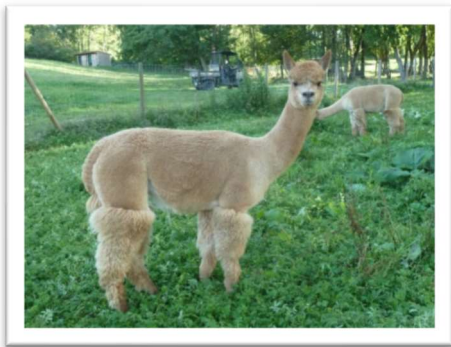

# LOUANE DU LEMAN

Femelle

Fauve moyen

IFCE/eSIRECam : FA1700118

## Naissance\*

18.08.2017

Géniteur

Génitrice

Nom : \*

Ourasis du fontenelle

Coricancha Salpicadura

Lignée : \*

## Commentaires

Présumée gestante : Etalon Bigboy du Léman

Femelle destinée à l'élevage avec une belle ossature, de bons aplombs, une belle ampleur de cage thoracique, une bonne dentition

Propriétaire : \*